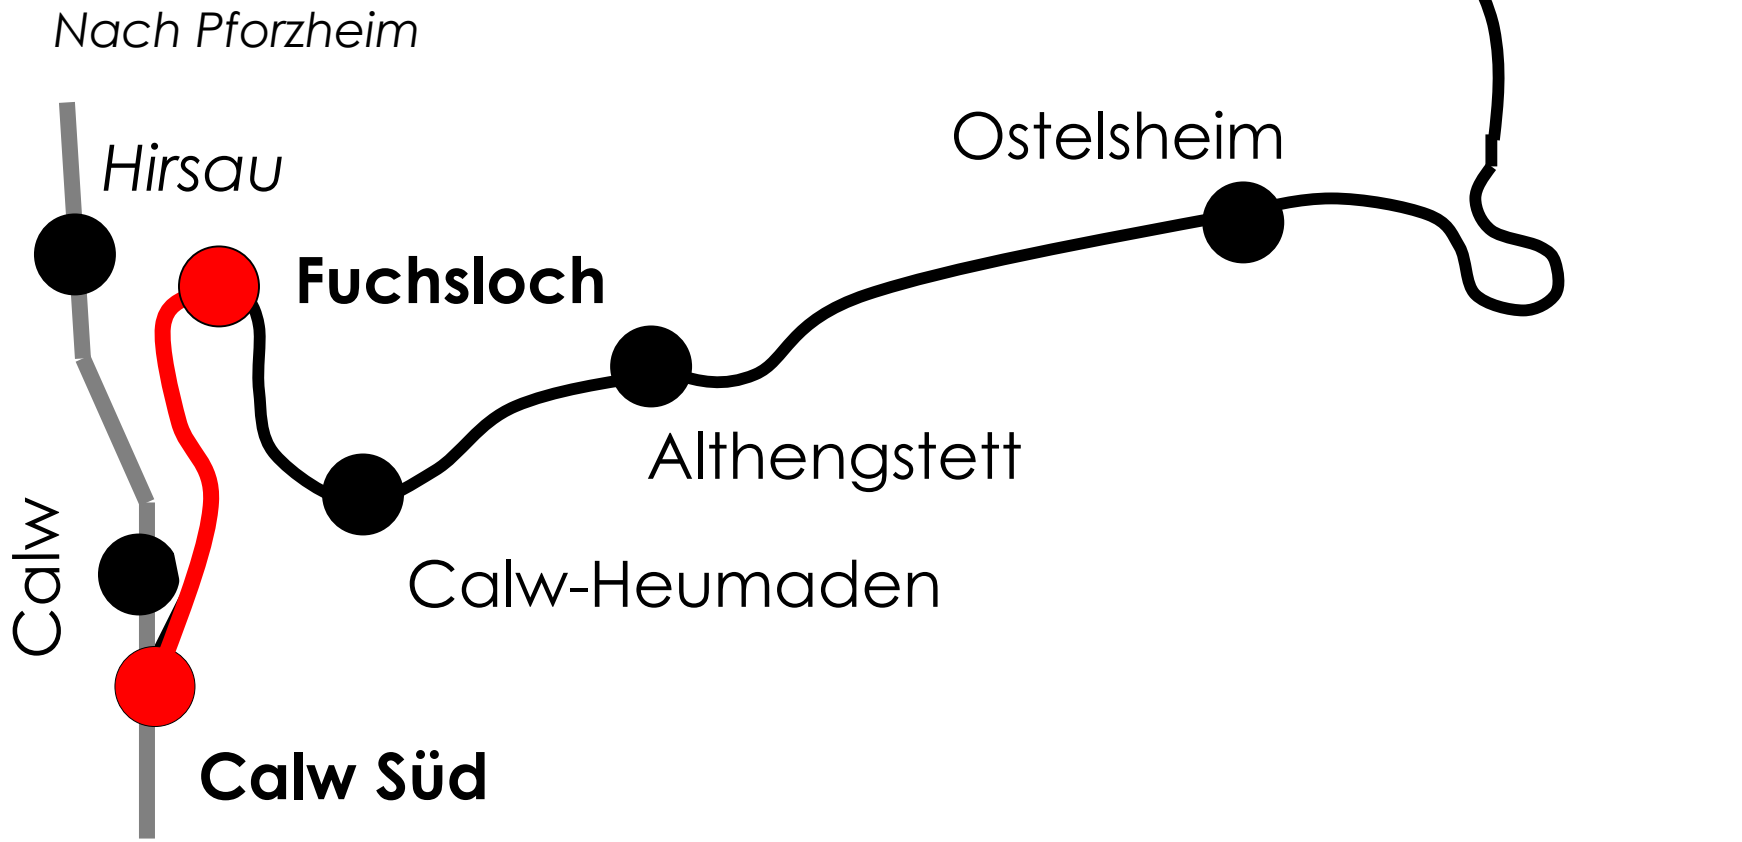

Württembergische Schwarzwaldbahn  
Calw – Weil der Stadt – Stuttgart  
Deponie Calw-Hirsau Fuchsloch

— Schwarzwaldbahn — Deponie-verkehr — Nagoldbahn