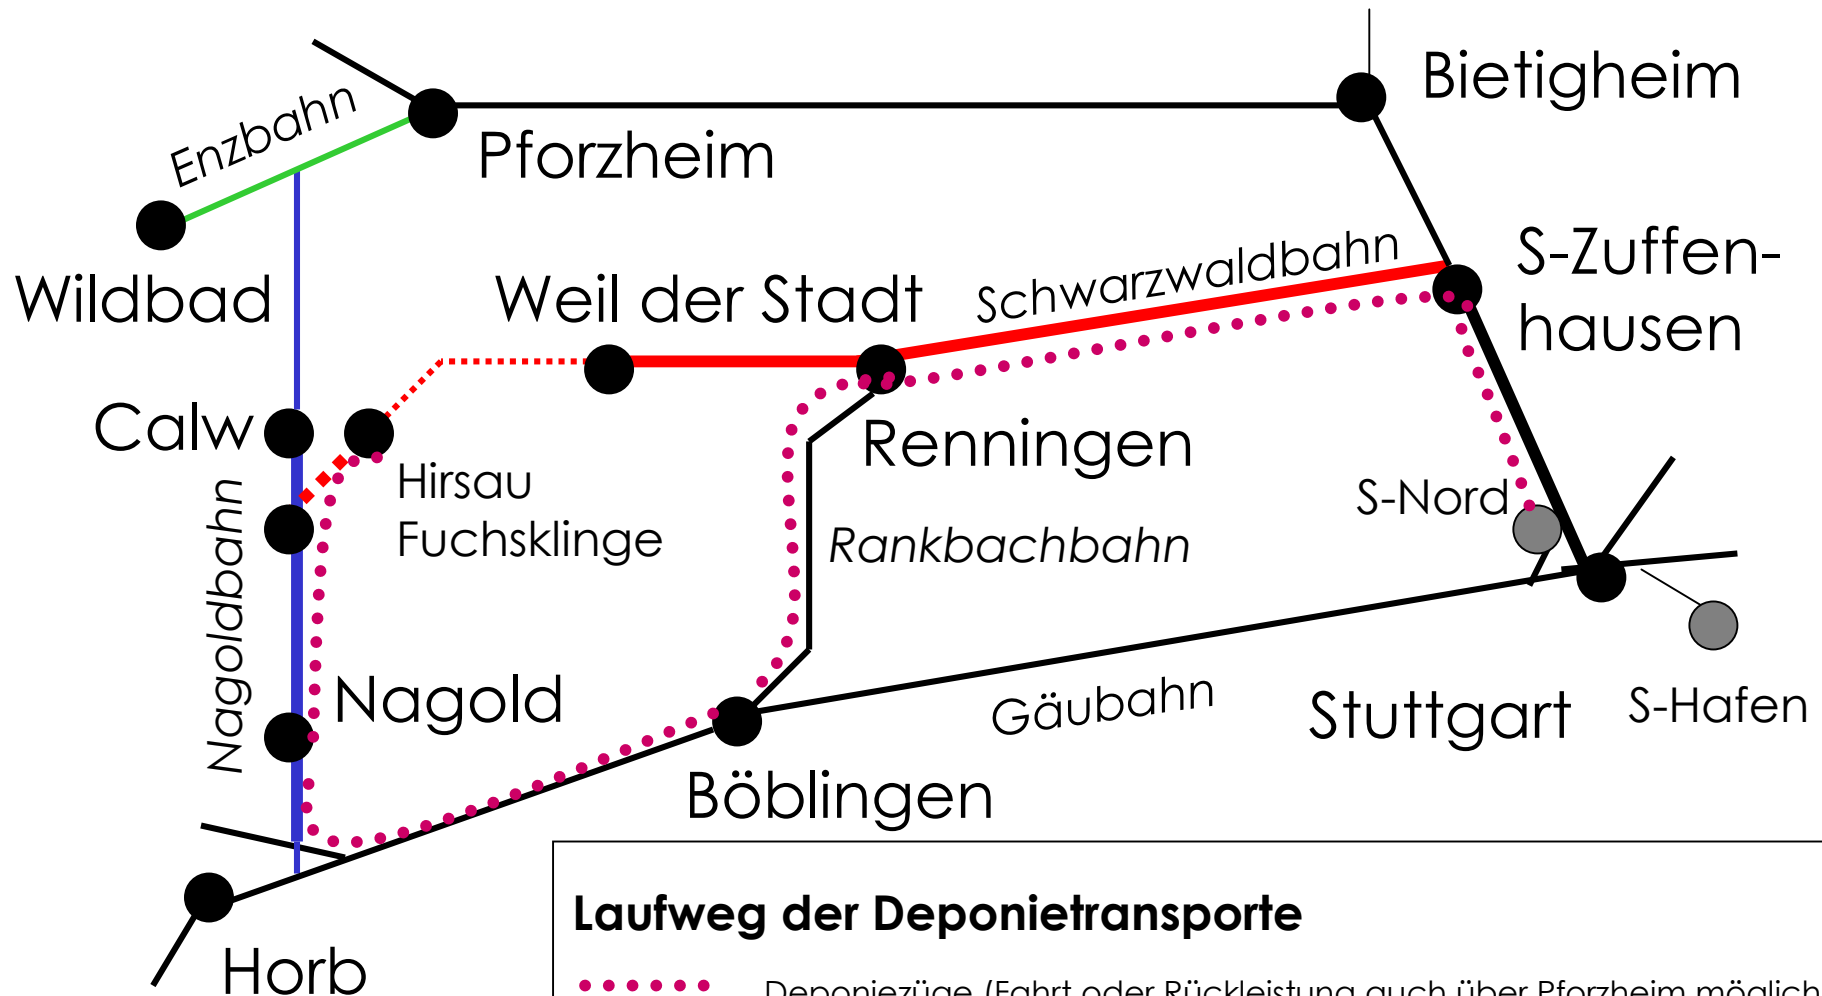

Eisenbahnnetz westliche Region Stuttgart/ Nordschwarzwald

Laufweg der Deponietransporte

- Deponiezüge (Fahrts oder Rückleistung auch über Pforzheim möglich)
- Strecke außer Betrieb
- - - - - Strecke für Deponieverkehr instand zu setzen